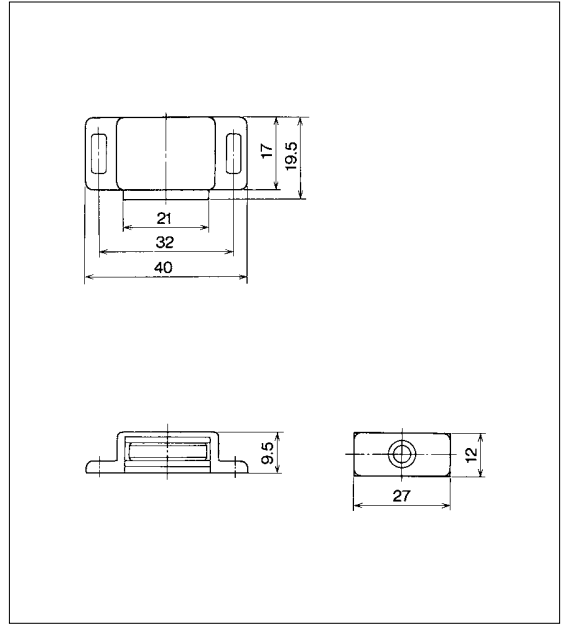

マグネットキャッチ

PM-40

材 質

本 体：PP
プレート：鋼板

仕 上

色：白、茶

吸着力

約1.5kg

梱包仕様

内箱：5打
外箱：100打

PM-45

材 質

本 体：PE
プレート：鋼板

仕 上

色：白、茶、濃茶

吸着力

標準タイプ：約2kg
強力タイプ：約5kg

梱包仕様

内箱：100個
外箱：1000個

PM-50

材 質

本 体：PE
プレート：鋼板

仕 上

色：白、茶

吸着力

標準タイプ：約2kg
強力タイプ：約5kg

梱包仕様

内箱：3打
外箱：60打