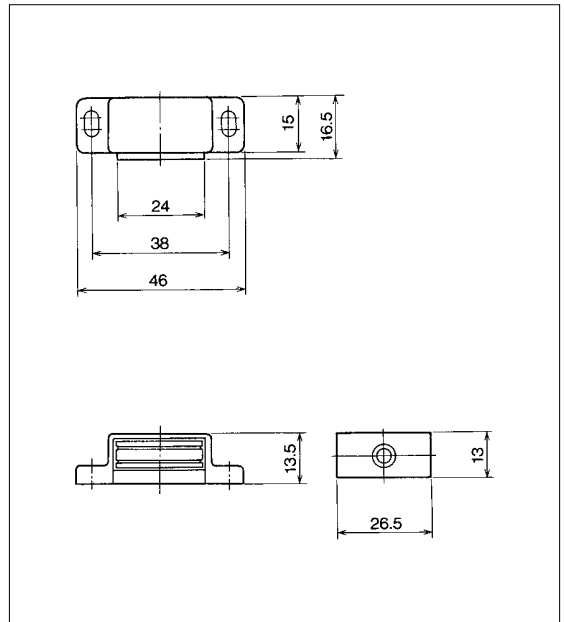

マグネットキャッチ

PM-40

材 質

本 体：PP
プレート：鋼板

仕 上

色：白、茶

吸着力

約1.5kg

梱包仕様

内箱：5打
外箱：100打

PM-45

材 質

本 体：PE
プレート：鋼板

仕 上

色：白、茶、濃茶

吸着力

標準タイプ：約2kg
強力タイプ：約5kg

梱包仕様

内箱：100個
外箱：1000個

PM-50

材 質

本 体：PE
プレート：鋼板

仕 上

色：白、茶

吸着力

標準タイプ：約2kg
強力タイプ：約5kg

梱包仕様

内箱：3打
外箱：60打